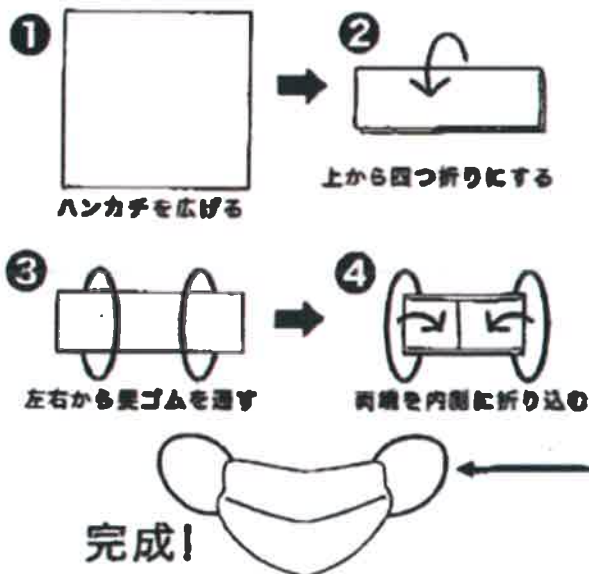

保護者各位

令和2年4月24日
百登保育園園長
大田 麻利

飛沫感染予防マスク着用についてのご協力願い

平素より園の新型コロナウイルス感染予防対策にご協力頂き、誠にありがとうございます。当園では、感染予防の様々な対策を取らせていただいておりますが、万が一、新型コロナウイルス感染症に罹患した関係者が出た場合は、閉園となります。つきましては、お子様の送迎時には、保護者の方は必ずマスクを着用し予防対策をとっていただきますようお願いいたします。(4月27日(月)～)

また、現状では、マスクの入手が難しい状況にありますので、手作りマスクの作成方法を記載させていただきます。参考までにご一読ください。皆様のご理解とご協力をどうぞよろしくお願いいたします。

ハンカチを使った手作りのマスクの作り方

※髪ゴムの代わりにストッキングを輪切りにして使用することもできます。肌ざわりも柔らかいので、長時間着用し易くなります。